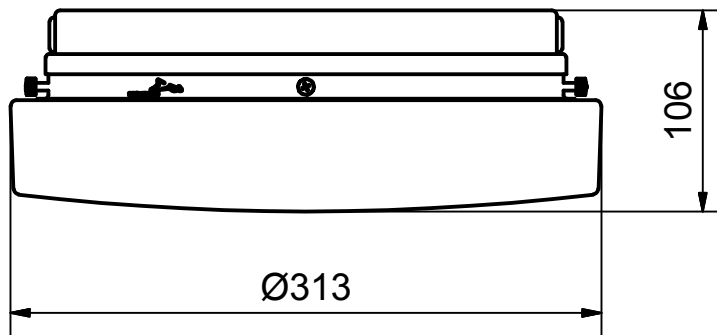

Benämning		18W LED-platta		Modellbeteckning		RONDO Ø320	
 BELID <i>Since 1969</i> SE-432 95 VARBERG, Sweden Phone +46 340 62 30 00 Fax +46 340 62 30 27		Material		Konstruerad av	Ritad av		
		Dimension		JC	JC		
		Area mm2		Vikt kg	Skala	Datum	
		N/A		Ritnings.nr.		2015-03-18	
				P-2432 måttskiss			