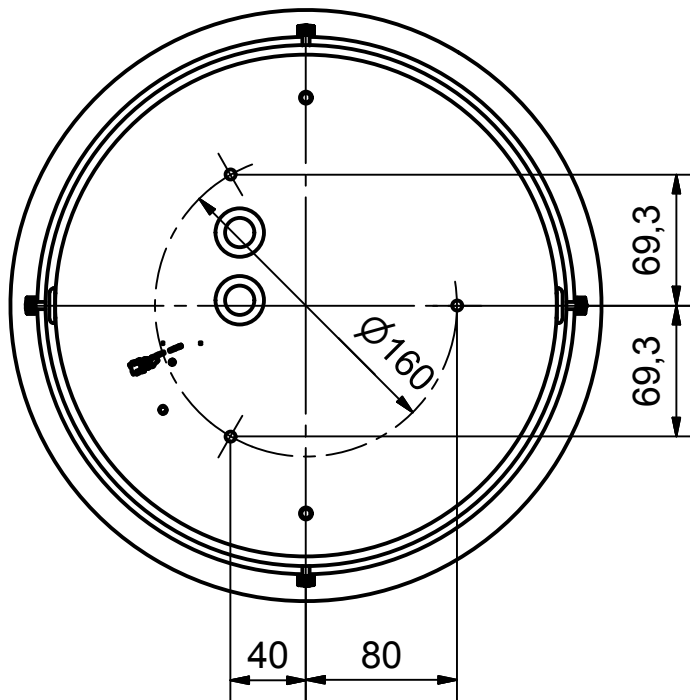

Benämning		18W LED-platta		Modellbeteckning		RONDO Ø320	
 BELID <i>Since 1969</i> SE-432 95 VARBERG, Sweden Phone +46 340 62 30 00 Fax +46 340 62 30 27		Material		Konstruerad av	Ritad av		
		Dimension		JC	JC		
		Area mm2		Vikt kg	Skala	Datum	
		N/A		Ritnings.nr.		2015-03-18	
				P-2432 måttskiss			