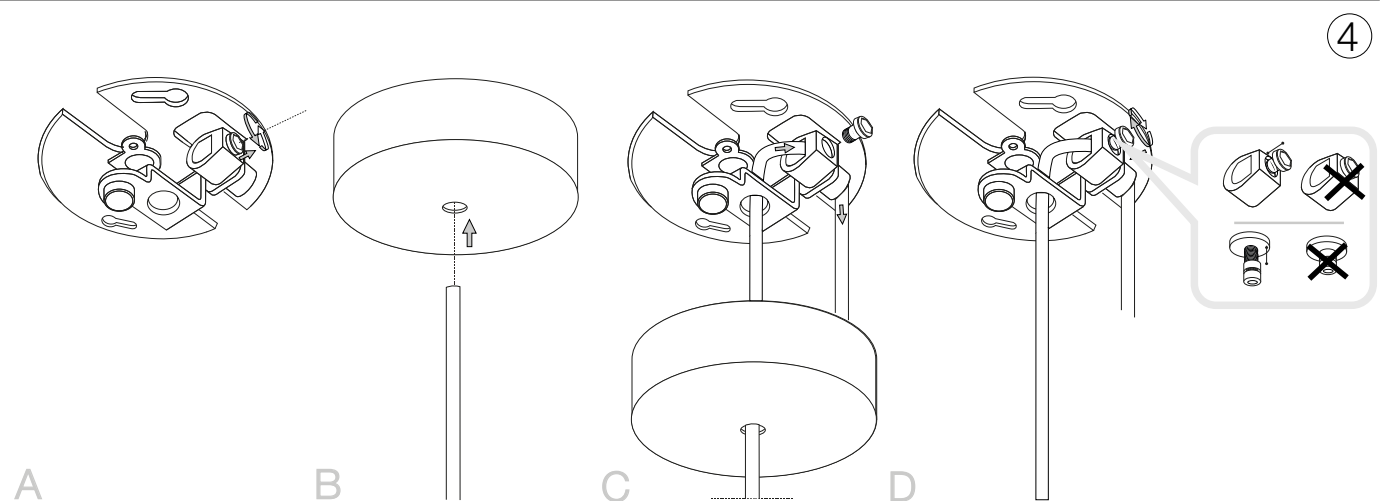

ideal lux®

A-line SP1 D30

Lampada a sospensione
 Suspension lamp
 Suspension
 Pendelleuchte
 Lámpara colgante
 Люстры и подвесы

max 1 x 60W E27 / 220~240V
 50/60Hz
 - 8021696232720 BIANCO
 - 8021696232744 NERO

ESEGUIRE LE OPERAZIONI SEGUENDO L'ORDINE PROGRESSIVO. L'INSTALLAZIONE DI QUESTO APPARECCHIO DEVE ESSERE EFFETTUATA DA PERSONALE QUALIFICATO.
 FOLLOW THE ASSEMBLY INSTRUCTIONS BY READING THE NUMERICAL PROGRESSION. THE LIGHTING FITTING SHOULD BE INSTALLED BY A QUALIFIED ELECTRICIAN.