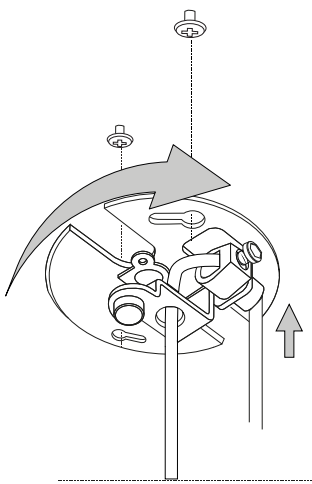

5

6

7

8

9

10

L'installazione deve essere compiuta da personale qualificato.
The installation must be completed by a qualified electrician.

11

12