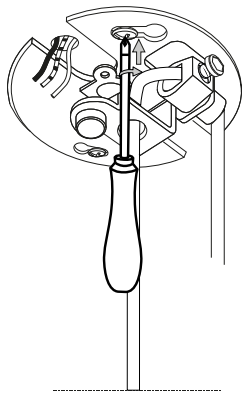

5

6

7

8

9

10

L'installazione deve essere compiuta da personale qualificato.
The installation must be completed by a qualified electrician.

11

12