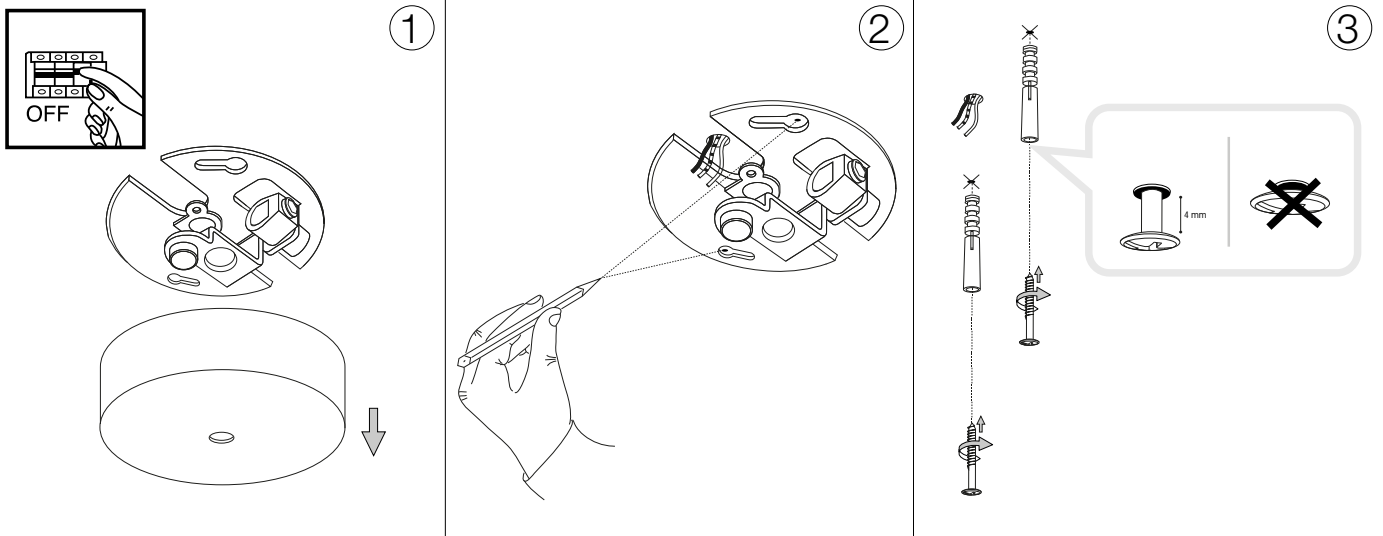

ideal lux®

A-line SP1 D30

Lampada a sospensione
 Suspension lamp
 Suspension
 Pendelleuchte
 Lámpara colgante
 Люстры и подвесы

max 1 x 60W E27 / 220~240V
 50/60Hz
 - 8021696232720 BIANCO
 - 8021696232744 NERO

ESEGUIRE LE OPERAZIONI SEGUENDO L'ORDINE PROGRESSIVO. L'INSTALLAZIONE DI QUESTO APPARECCHIO DEVE ESSERE EFFETTUATA DA PERSONALE QUALIFICATO.
 FOLLOW THE ASSEMBLY INSTRUCTIONS BY READING THE NUMERICAL PROGRESSION. THE LIGHTING FITTING SHOULD BE INSTALLED BY A QUALIFIED ELECTRICIAN.