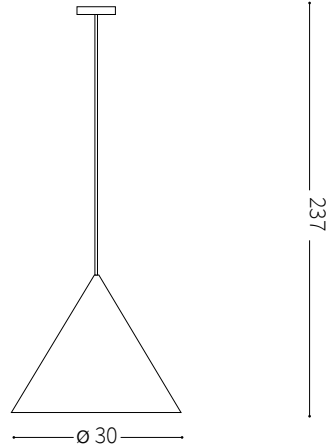

ideal lux®

A-line SP1 D30

Lampada a sospensione
 Suspension lamp
 Suspension
 Pendelleuchte
 Lámpara colgante
 Люстры и подвесы

max 1 x 60W E27 / 220~240V
 50/60Hz
 - 8021696232720 BIANCO
 - 8021696232744 NERO

ESEGUIRE LE OPERAZIONI SEGUENDO L'ORDINE PROGRESSIVO. L'INSTALLAZIONE DI QUESTO APPARECCHIO DEVE ESSERE EFFETTUATA DA PERSONALE QUALIFICATO.
 FOLLOW THE ASSEMBLY INSTRUCTIONS BY READING THE NUMERICAL PROGRESSION. THE LIGHTING FITTING SHOULD BE INSTALLED BY A QUALIFIED ELECTRICIAN.